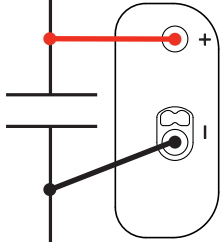

⊕

ALARM

88.5 nF

⊕ CA 6532

40 ← → 60 nF/km

1249 km
62.4 nF

MΩ

ALARM > 250 MΩ

0.0 V_{AC}

kΩ

ALARM < 1000 kΩ

5.18 kΩ

Ω

ALARM < 200 Ω

0.43 Ω

10V: <10kΩ, <20kΩ, ≤40kΩ
25V: <25kΩ, <50kΩ, ≤100kΩ
50V: <50kΩ, <100kΩ, ≤200kΩ
100V: <100kΩ, <200kΩ, ≤400kΩ
250V: <250kΩ, <500kΩ, ≤1MΩ
500V: <500kΩ, <1MΩ, ≤2MΩ
1000V: <1MΩ, <2MΩ, ≤4MΩ
VAR: <10kΩ, <50kΩ, ≤100kΩ

>50kΩ, >100kΩ, >200kΩ

DAR

ALARM > 500 kΩ

5.18 kΩ

<2Ω, <1Ω, ≤0.5Ω

ALARM < 100 Ω

0.43 Ω

TEST

ALARM > 250 MΩ

507 MΩ

Ω CA 6522

TEST

ALARM < 200 Ω

0.43 Ω